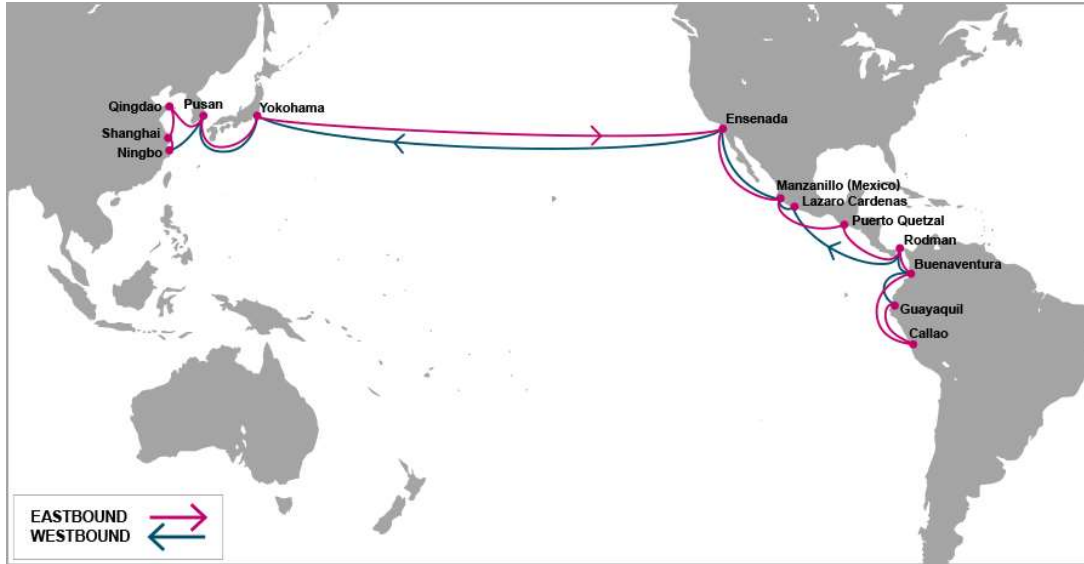

ALX3: Asia Latin America Express 3

PORT ROTATION

(Terminals are subject to change)

ORIGIN	ETA/ETD	TERMINAL
Ningbo	SAT/SUN	Ningbo Meishan Island Int'l Container Terminal
Shanghai	SUN/MON	Shanghai Shendong International Con (Dxys)
Qingdao	WED/FRI	Qingdao Qianwan United Container Terminal Co., Ltd (QQCTU)
Pusan	SUN/MON	Pusan New Port Company
Yokohama	THU/THU	Minami Honmoku MC-3
Ensenada	WED/WED	Ensenada Internatioal Terminal (EIT)
Manzanillo (Mexico)	SAT/SUN	SSA Mexico S.A. De C.V
Puerto Quetzal	TUE/WED	Terminal De Contenedores Quetzal (TCQ)
Rodman	FRI/SAT	PSA Panama International Terminal
Buenaventura	SUN/SUN	Sociedad Portuaria Regional De Buenaventura S.A. (SPRB)
Callao	WED/THU	DPW Callao
Guayaquil	SAT/TUE	Terminal Portuario De Guayaquil (TPG)
Buenaventura	THU/FRI	Sociedad Portuaria Regional De Buenaventura S.A. (SPRB)
Rodman	SAT/SUN	PSA Panama International Terminal
Lazaro Cardenas	THU/THU	Lazaro Cardenas Terminal Portuaria (HPH)
Manzanillo (Mexico)	FRI/SAT	SSA Mexico S.A. De C.V
Ensenada	TUE/WED	Ensenada Internatioal Terminal (EIT)
Yokohama	MON/MON	Minami Honmoku MC-3
Pusan	WED/THU	Pusan New Port Company
Ningbo	SAT/SUN	Ningbo Meishan Island Int'l Container Terminal

Turnaround days: **77**

Weekly/Fixed Day Service

KEY TRANSIT TABLE

E/B	ESE	ZLO	PRQ	ROD	BUN	CLL	GYE	W/B	YOK	PUS	NGB	SHA	TAO
NGB	24	27	30	33	35	38	41	PRQ	40	42	45	46	49
SHA	23	26	29	32	34	37	40	CLL	32	34	37	38	41
TAO	19	22	25	28	30	33	36	GYE	27	29	32	33	36
PUS	16	19	22	25	27	30	33	BUN	24	26	29	30	33
YOK	13	16	19	22	24	27	30	ROD	22	24	27	28	31
								LZC	18	20	23	24	27
								ZLO	16	18	21	22	25
								ESE	12	14	17	18	21

KEY TRANSIT TABLE - UNLOCODE PORT NAME & COUNTRY NAME

Last update : 20-Jun-2018